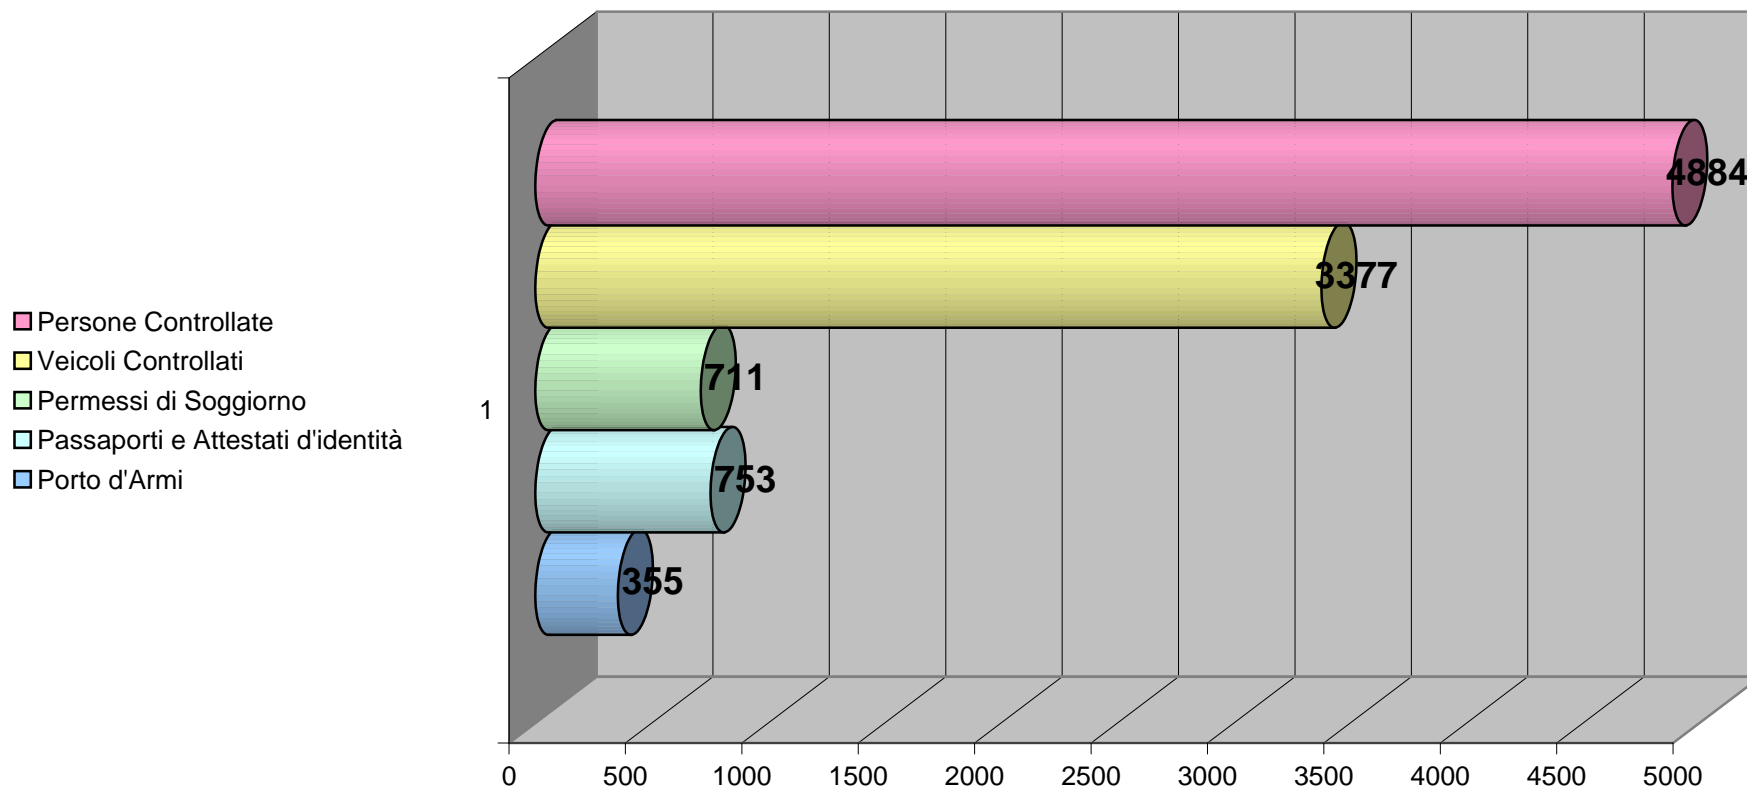

QUESTURA DI PISA
Commissariato PS di Volterra
Rilevamento Dati Anno 2009

Porto d'Armi	355
Passaporti e Attestati d'identità	753
Permessi di Soggiorno	711
Veicoli Controllati	3377
Persone Controllate	4884